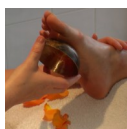

1h: 60€ 1h30 :75 €

Un massage 100% personnalisé dos, tête, pieds, mains, corps au choix selon votre besoin ou votre envie du moment. Après un court échange sur ce que vous recherchez du massage ; Relaxant, doux, appuyé, tonique... ; il ne vous restera plus qu'à lâcher prise...Faisant intervenir mon intuition et mon ressenti, ce massage combine la plupart du temps les différentes techniques auxquelles j'ai été formée.

Ayurvédique Indien Abhyanga

1h: 55€ 1h30 :70 €

Massage global du corps à l'huile. Détend, harmonise et renforce la vitalité et la résistance physique. Elimine les tensions, la fatigue et calme le système nerveux. Massé de la tête au pied, on se détend profondément. Les tensions se délient, les muscles se relâchent, l'énergie circule.

Kansu:

50 min: 55€

Massage des pieds pratiqué avec les mains, puis avec un bol spécial fait d'un alliage de 5 métaux et du ghee (beurre clarifié). Equilibre l'élément feu, stimule les zones réflexes du corps, régule le sommeil, détend profondément. Les pieds sont massés, avec douceur parfois, fermeté d'autres fois. Les zones réflexes sont stimulées, les blocages libérés. Le bol KANSU vient délicatement se poser sur la plante des pieds. Il alterne frottement, pression, cercles, infinis. Il apporte une détente tellement profonde qu'il conduit aux limites de l'endormissement.

Massage facial skintao anti-âge et relaxant

50min: 55€

Massage du visage exercé avec des manœuvres spécifiques japonaises et manœuvres esthétiques Tonifiant et repulpant sur l'ensemble du visage, ce massage atténue les rides et procure un effet liftant. Il favorise également un joli teint naturel et induit une profonde relaxation dans un état de bien-être. Il se terminera par un massage des épaules, de la nuque et cuir chevelu. Il vous faudra être **démaquillée** avant la séance .